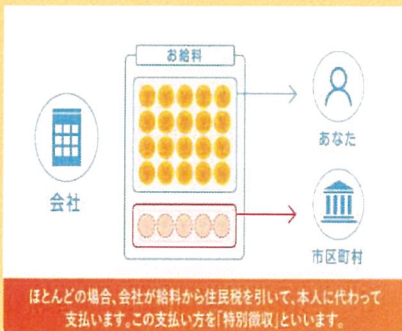

出入国在留管理庁
キャラクター
「イミグー」

お知らせ

世界をつなぐ。未来をつくる。
出入国在留管理庁
Immigration Services Agency

生活オリエンテーション動画

生活オリエンテーション動画とは??

出入国在留管理庁では、日本に住む外国人が日本社会にスムーズに定着できるよう支援するために、「生活・就労ガイドブック」を基に、生活オリエンテーション動画を作成しました!

動画の一部を紹介!

生活ルール

ごみ捨て場ではない場所にごみを出してはいけません。

税金制度

ほとんどの場合、会社が給料から住民税を引いて、本人に代わって支払います。この支払い方を「特別徴収」といいます。

緊急・災害

「台風・豪雨」…強い風が吹いたり、大雨が降ったりします。台風や豪雨によって、川の水があふれたり、山やがけが崩れたりすることもあります。

どんな内容があるの?

以下の15パートの内容があります!

- はじめに
- 交通ルール
- 生活ルール (暮らし)
- 生活ルール (公共施設)
- 医療機関
- 防災関係
- 入管手続等
- 健康保険制度
- 年金制度
- 税金
- 雇用・労働
- 相談窓口の案内
- 初歩的な日本語学習
- 終わりに
- 概要